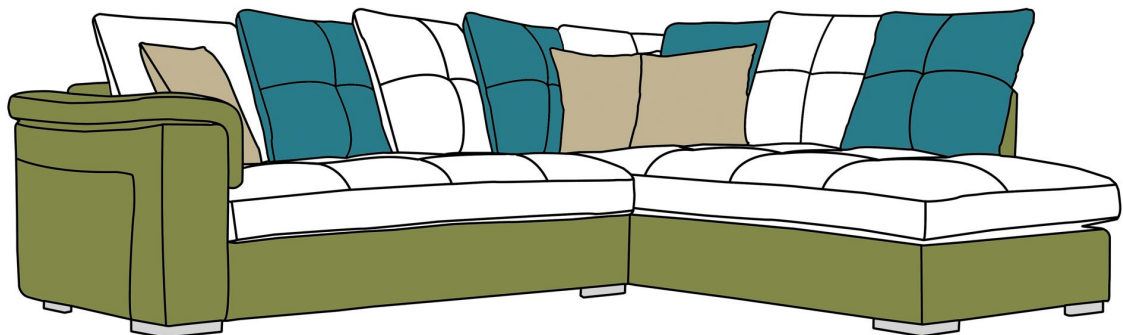

ZONES DE FABRICATION / FABRIC ZONES

-  Assise + 4 coussins dossiers / Seat + 4 back pillows
-  Coussins décoratifs / Deco pillows
-  4 coussins dossiers / 4 back pillows
-  Base

- Il est possible de choisir au maximum 3 tissus et/ou couleurs pour chaque salon ou ensemble de meubles.
- En cas de composition avec des tissus de catégories différentes, le prix de l'ensemble est calculé selon le prix de la catégorie de tissu la plus élevée.
- Aucun changement de modèle de pieds n'est possible.

- Your selection can include at most 3 fabrics and/or colours for each piece of furniture or furniture set
- In case of selection covering fabrics from different price groups, the price is calculated on the basis of the most expensive fabrics group
- Legs replacement not possible

Structure de la carcasse : <i>Frame</i>	Panneaux de particules, bois massif et panneaux de fibres <i>fiberboard, wood, chipboard</i>
Assises : <i>Seats</i>	Mousse polyuréthane de densité HR 35 kg/m3 + une enveloppe composée de 50% de frites de mousse Et 50% de fibres de silicone <i>Polyurethane foam HR 35 kg/m3 + an envelope composed of 50% granulated foam and 50% silicon balls.</i>
Dossier : <i>Back</i>	Coussin composé de 70% flocons de mousse polyuréthane + 30% en fibres de silicone <i>70% granulated foam / 30 % silicon balls</i>
Tetiere mobiles : <i>Headrests</i>	Option non disponible <i>Option not available</i>
Suspension : <i>Suspension</i>	Assise : Nosag <i>Seats : Springs</i>
Pieds : <i>Feet</i>	Metal <i>Metal</i>
Type de coussins : <i>Cushion type</i>	Deco : DP002 <i>Decoration : DP002</i>
Dimensions principales : <i>Main dimensions</i>	Hauteur d'assise : 50 cm / Hauteur de caisse : 72 cm / Profondeur d'assise : 74 cm / Largeur de l'accoudoir : 34 cm <i>Seat height : 50 cm / Base height : 72 cm / Seat depth : 74 cm / Armrest width : 34 cm</i>
Fontions : <i>Functions</i>	
Option : <i>Options</i>	